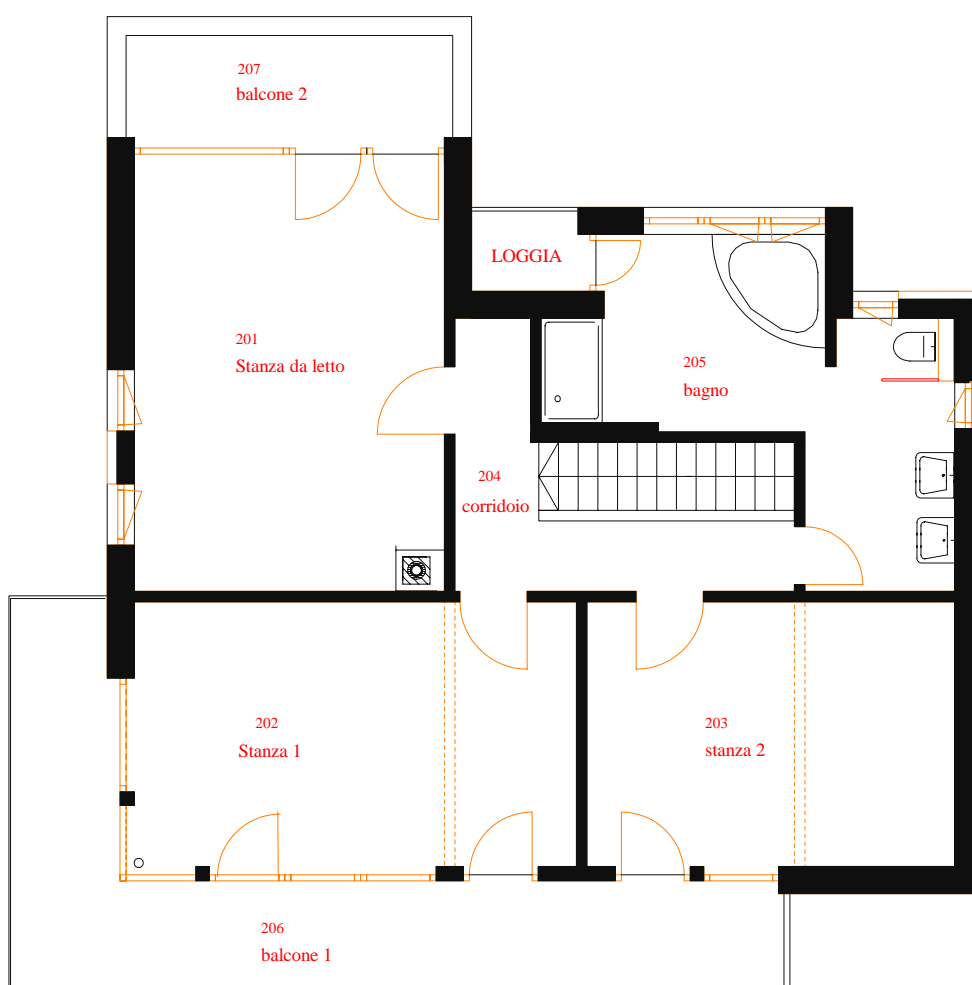

# Vita - Cube

Proposta piano terra M = 1:100

10.85

Superficie calpestabile

salone/pranzo	45,72
entrata 1	11,76
WC	2,74
stanza	20,12
<u>entrata 2</u>	<u>6,15</u>
<b>totale</b>	<b>86,49m<sup>2</sup></b>

Concezione & produzione  
REGNAUER HAUSBAU GmbH.  
Pullacherstrasse 11, D-83358 Seebruck  
Diritti riservati per  
DESIGN HAUS ITALIA s.r.l.

# Vita - Cube

Proposta piano primo

M = 1:100

Superficie calpestabile	
stanza da letto	22,78
stanza 1	20,46
stanza 2	17,02
corridoio	10,01
bagno	14,28
balcone 1	9,28
<u>balcone 2</u>	<u>3,77</u>
<b>Totale</b>	<b>97,60m<sup>2</sup></b>