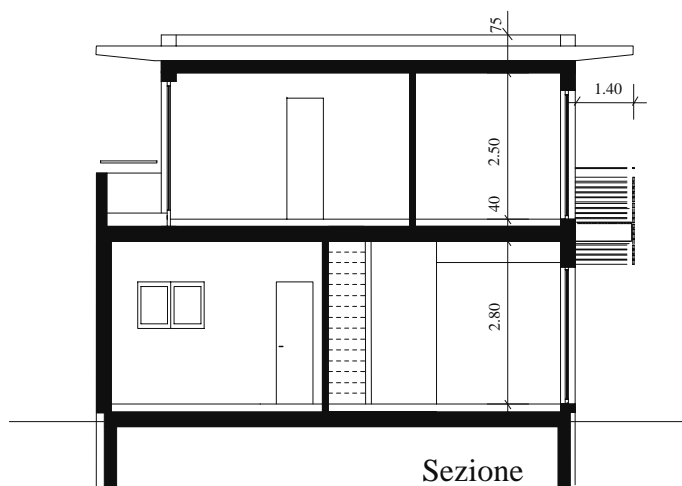

Committente .....

No. progetto .....

Luogo .....

Data .....

Agente .....

Vita - Cube

Dati costruttivi*

Pendenza del tetto app. 1,5°

Copertura del tetto con guaina

Sporgenza app. 1,40 m

Nello specifico del progetto possono essere mutate le posizioni dei muri interni, delle porte, dei serramenti; sia su specifica richiesta o esigenza del cliente, ma anche per necessità tecnico / statiche da Regnauer. Su richiesta del cliente può essere variata la lunghezza dell'edificio. La larghezza e la pendenza del tetto sono fissi.

Un aumento delle misure comporterà una maggiorazione nel prezzo, ma non un aumento sui costi statico / architettonici, che rimarranno uguali.

*tutte le indicazioni costruttive si basano su uno spessore di 0,307 m per il muro esterno. Le misure esterne e le sporgenze del tetto possono variare in relazione alla tipologia di facciata (intonaco oppure facciata in legno o altro).

Questi disegni non possono essere ceduti oppure copiati da terzi o da altre ditte senza autorizzazione della ditta REGNAUER HAUSBAU GmbH. Germania.

.....
Luogo / Data

.....
Committente

REGNAUER
Häuser, die gut tun.

Concezione & produzione
REGNAUER HAUSBAU GmbH.
Pullacherstrasse 11, D-83358 Seebruck
Diritti riservati per
DESIGN HAUS ITALIA s.r.l.