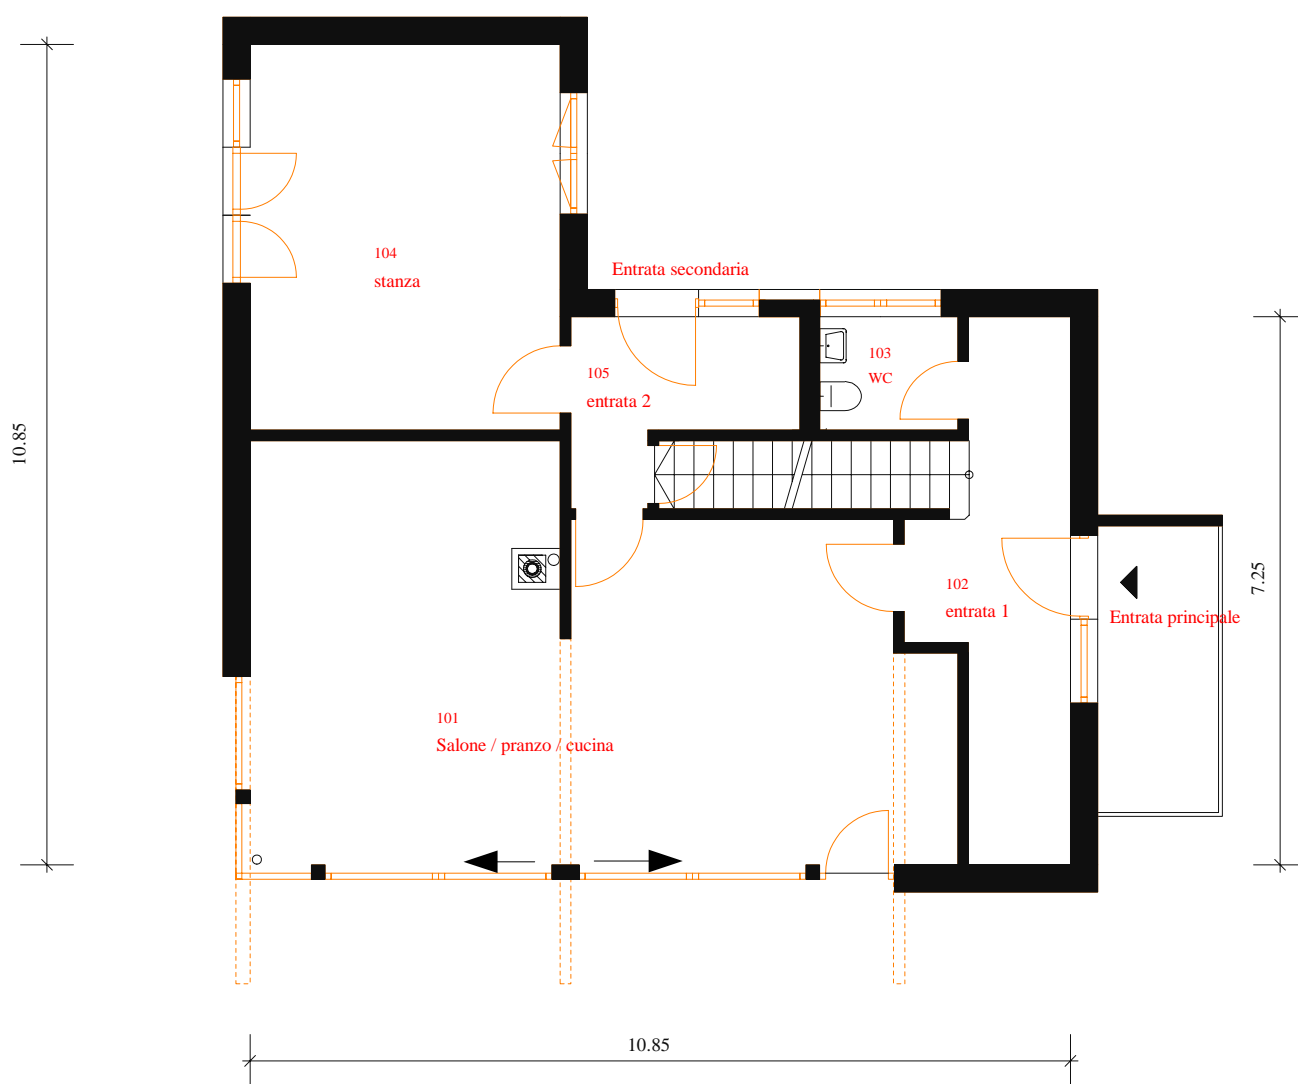

# Vita - Cube

- Costruire „naturalmente“ in legno

- design, colori e luminosità

...la soluzione con facciata in larice naturale..

Concezione & produzione  
REGNAUER HAUSBAU GmbH.  
Pullacherstrasse 11, D-83358 Seebuck  
Diritti riservati per  
DESIGN HAUS ITALIA s.r.l.

# Vita - Cube

Proposta piano terra M = 1:100

10.85

Superficie calpestabile

salone/pranzo	45,72
entrata 1	11,76
WC	2,74
stanza	20,12
<u>entrata 2</u>	<u>6,15</u>
<b>totale</b>	<b>86,49m<sup>2</sup></b>

Concezione & produzione  
REGNAUER HAUSBAU GmbH.  
Pullacherstrasse 11, D-83358 Seebruck  
Diritti riservati per  
DESIGN HAUS ITALIA s.r.l.

# Vita - Cube

Proposta piano primo

M = 1:100

Superficie calpestabile	
stanza da letto	22,78
stanza 1	20,46
stanza 2	17,02
corridoio	10,01
bagno	14,28
balcone 1	9,28
<u>balcone 2</u>	<u>3,77</u>
<b>Totale</b>	<b>97,60m<sup>2</sup></b>